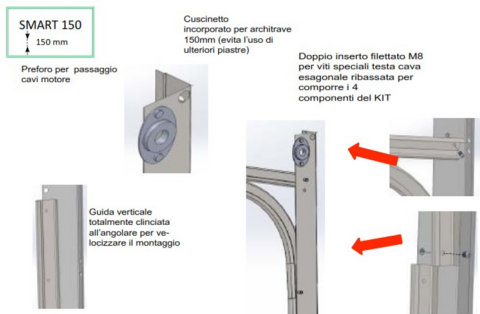

Composeip®

**COMPONENTI PER
PORTE DA GARAGE**

05. KIT COMPLETI PORTE DA GARAGE

SISTEMI DI SCORRIMENTO PER SEZIONALE BILANCIATO A MOLLE

KIT PER PORTA SEZIONALE A MOLLE - FAST CLAMP 150

Sistemi di scorrimento preassemblati sistema FAST CLAMP.

- Lotto minimo: 10 pz

CODICE	DESCRIZIONE	UM	PZ/COLLO	PREZZO LISTINO
ASD024	KIT FAST CLAMP 150 L2100 mm	NR	25	€ 114,40
ASD025	KIT FAST CLAMP 150 L2250 mm	NR	25	€ 119,40
ASD026	KIT FAST CLAMP 150 L2350 mm	NR	25	€ 123,18
ASD027	KIT FAST CLAMP 150 L2500 mm	NR	25	€ 128,85
ASD028	KIT FAST CLAMP 150 L2650 mm	NR	25	€ 134,51
ASD029	KIT FAST CLAMP 150 L2800 mm	NR	25	€ 140,18
ASD030	KIT FAST CLAMP 150 L2950 mm	NR	25	€ 145,84
ASD031	KIT FAST CLAMP 150 L3150 mm	NR	25	€ 153,40

KIT PER PORTA SEZIONALE A MOLLE - SMART 150 MM

Sistemi di scorrimento preassemblati SMART 150

- Lotto minimo: 10 pz

CODICE	DESCRIZIONE	U.M.	PZ/COLLO	PREZZO LISTINO
ASD001	KIT SMART 150 L2200 mm	NR	25	€ 124,72
ASD004	KIT SMART 150 L2350 mm	NR	25	€ 130,32
ASD007	KIT SMART 150 L2450 mm	NR	25	€ 134,08
ASD010	KIT SMART 150 L2600 mm	NR	25	€ 139,73
ASD013	KIT SMART 150 L2750 mm	NR	25	€ 145,41
ASD016	KIT SMART 150 L2900 mm	NR	25	€ 151,01
ASD018	KIT SMART 150 L3050 mm	NR	25	€ 156,65
ASD020	KIT SMART 150 L3250 mm	NR	25	€ 164,22