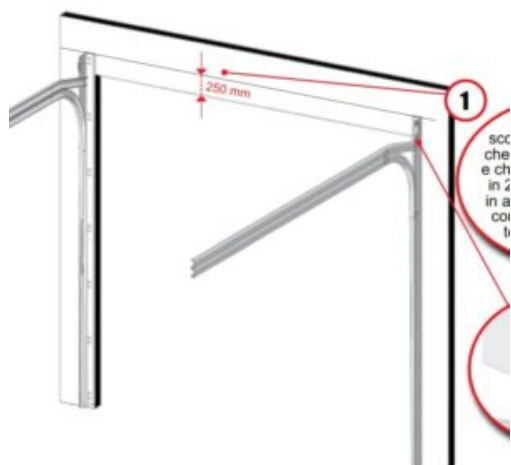

- Lotto minimo: 10 pz

CODICE	DESCRIZIONE	UM	PZ/COLLO	PREZZO LISTINO
ASD024	KIT FAST CLAMP 150 L2100 mm	NR	25	€ 114,40
ASD025	KIT FAST CLAMP 150 L2250 mm	NR	25	€ 119,40
ASD026	KIT FAST CLAMP 150 L2350 mm	NR	25	€ 123,18
ASD027	KIT FAST CLAMP 150 L2500 mm	NR	25	€ 128,85
ASD028	KIT FAST CLAMP 150 L2650 mm	NR	25	€ 134,51
ASD029	KIT FAST CLAMP 150 L2800 mm	NR	25	€ 140,18
ASD030	KIT FAST CLAMP 150 L2950 mm	NR	25	€ 145,84
ASD031	KIT FAST CLAMP 150 L3150 mm	NR	25	€ 153,40

KIT PER PORTA SEZIONALE A MOLLE - SMART 150 MM

Sistemi di scorrimento preassemblati SMART 150

- Lotto minimo: 10 pz

CODICE	DESCRIZIONE	U.M.	PZ/COLLO	PREZZO LISTINO
ASD001	KIT SMART 150 L2200 mm	NR	25	€ 124,72
ASD004	KIT SMART 150 L2350 mm	NR	25	€ 130,32
ASD007	KIT SMART 150 L2450 mm	NR	25	€ 134,08
ASD010	KIT SMART 150 L2600 mm	NR	25	€ 139,73
ASD013	KIT SMART 150 L2750 mm	NR	25	€ 145,41
ASD016	KIT SMART 150 L2900 mm	NR	25	€ 151,01
ASD018	KIT SMART 150 L3050 mm	NR	25	€ 156,65
ASD020	KIT SMART 150 L3250 mm	NR	25	€ 164,22