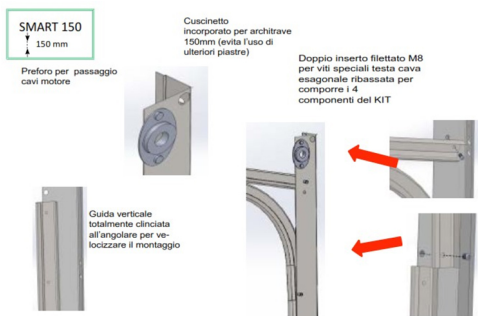

Composeip®

**COMPONENTI PER
PORTE DA GARAGE**

05. KIT COMPLETI PORTE DA GARAGE

SISTEMI DI SCORRIMENTO PER SEZIONALE BILANCIATO A MOLLE

KIT PER PORTA SEZIONALE A MOLLE - FAST CLAMP 150

Sistemi di scorrimento preassemblati sistema FAST CLAMP.

- Lotto minimo: 10 pz

CODICE	DESCRIZIONE	UM	PZ/COLLO	PREZZO LISTINO
ASD024	KIT FAST CLAMP 150 L2100 mm	NR	25	€ 114,40
ASD025	KIT FAST CLAMP 150 L2250 mm	NR	25	€ 119,40
ASD026	KIT FAST CLAMP 150 L2350 mm	NR	25	€ 123,18
ASD027	KIT FAST CLAMP 150 L2500 mm	NR	25	€ 128,85
ASD028	KIT FAST CLAMP 150 L2650 mm	NR	25	€ 134,51
ASD029	KIT FAST CLAMP 150 L2800 mm	NR	25	€ 140,18
ASD030	KIT FAST CLAMP 150 L2950 mm	NR	25	€ 145,84
ASD031	KIT FAST CLAMP 150 L3150 mm	NR	25	€ 153,40

KIT PER PORTA SEZIONALE A MOLLE - SMART 150 MM

Sistemi di scorrimento preassemblati SMART 150

- Lotto minimo: 10 pz

CODICE	DESCRIZIONE	U.M.	PZ/COLLO	PREZZO LISTINO
ASD001	KIT SMART 150 L2200 mm	NR	25	€ 124,72
ASD004	KIT SMART 150 L2350 mm	NR	25	€ 130,32
ASD007	KIT SMART 150 L2450 mm	NR	25	€ 134,08
ASD010	KIT SMART 150 L2600 mm	NR	25	€ 139,73
ASD013	KIT SMART 150 L2750 mm	NR	25	€ 145,41
ASD016	KIT SMART 150 L2900 mm	NR	25	€ 151,01
ASD018	KIT SMART 150 L3050 mm	NR	25	€ 156,65
ASD020	KIT SMART 150 L3250 mm	NR	25	€ 164,22