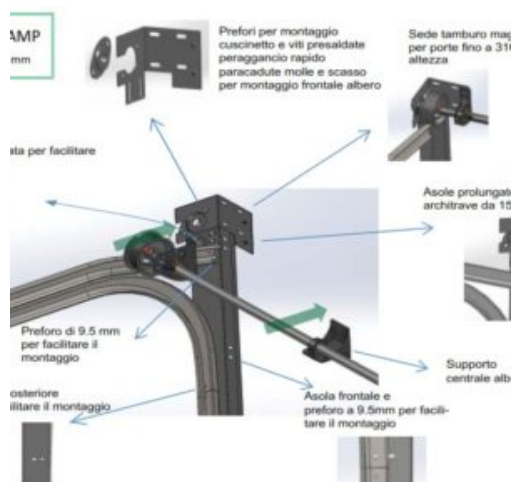

Composeip®

**COMPONENTI PER
PORTE DA GARAGE**

05. KIT COMPLETI PORTE DA GARAGE

SISTEMI DI SCORRIMENTO PER SEZIONALE BILANCIATO A MOLLE

KIT PER PORTA SEZIONALE A MOLLE - FAST CLAMP 150

Sistemi di scorrimento preassemblati sistema FAST CLAMP.

- Lotto minimo: 10 pz

CODICE	DESCRIZIONE	UM	PZ/COLLO	PREZZO LISTINO
ASD024	KIT FAST CLAMP 150 L2100 mm	NR	25	€ 114,40
ASD025	KIT FAST CLAMP 150 L2250 mm	NR	25	€ 119,40
ASD026	KIT FAST CLAMP 150 L2350 mm	NR	25	€ 123,18
ASD027	KIT FAST CLAMP 150 L2500 mm	NR	25	€ 128,85
ASD028	KIT FAST CLAMP 150 L2650 mm	NR	25	€ 134,51
ASD029	KIT FAST CLAMP 150 L2800 mm	NR	25	€ 140,18
ASD030	KIT FAST CLAMP 150 L2950 mm	NR	25	€ 145,84
ASD031	KIT FAST CLAMP 150 L3150 mm	NR	25	€ 153,40

KIT PER PORTA SEZIONALE A MOLLE - SMART 150 MM

Sistemi di scorrimento preassemblati SMART 150

- Lotto minimo: 10 pz

CODICE	DESCRIZIONE	U.M.	PZ/COLLO	PREZZO LISTINO
ASD001	KIT SMART 150 L2200 mm	NR	25	€ 124,72
ASD004	KIT SMART 150 L2350 mm	NR	25	€ 130,32
ASD007	KIT SMART 150 L2450 mm	NR	25	€ 134,08
ASD010	KIT SMART 150 L2600 mm	NR	25	€ 139,73
ASD013	KIT SMART 150 L2750 mm	NR	25	€ 145,41
ASD016	KIT SMART 150 L2900 mm	NR	25	€ 151,01
ASD018	KIT SMART 150 L3050 mm	NR	25	€ 156,65
ASD020	KIT SMART 150 L3250 mm	NR	25	€ 164,22