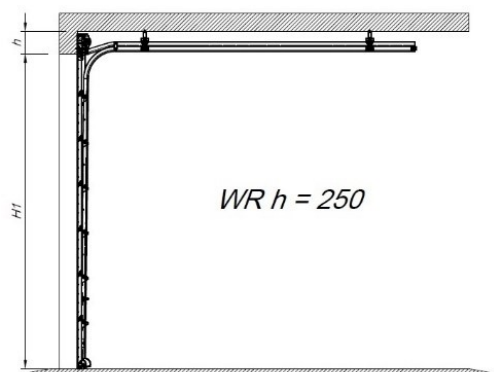

KIT PER PORTA SEZIONALE A MOLLE - SMART 150 MM

Sistemi di scorrimento preassemblati SMART 150

- Lotto minimo: 10 pz

CODICE	DESCRIZIONE	U.M.	PZ/COLLO	PREZZO LISTINO
ASD001	KIT SMART 150 L2200 mm	NR	25	€ 124,72
ASD004	KIT SMART 150 L2350 mm	NR	25	€ 130,32
ASD007	KIT SMART 150 L2450 mm	NR	25	€ 134,08
ASD010	KIT SMART 150 L2600 mm	NR	25	€ 139,73
ASD013	KIT SMART 150 L2750 mm	NR	25	€ 145,41
ASD016	KIT SMART 150 L2900 mm	NR	25	€ 151,01
ASD018	KIT SMART 150 L3050 mm	NR	25	€ 156,65
ASD020	KIT SMART 150 L3250 mm	NR	25	€ 164,22

KIT PER PORTA SEZIONALE A MOLLE - SMART 250 MM

Sistemi di scorrimento preassemblati con sistema SMART 250

- Lotto minimo: 10 pz

CODICE	DESCRIZIONE	U.M.	PZ/COLLO	PREZZO LISTINO
ASD003	KIT SMART 250 L2280 mm	NR	25	€ 180,87
ASD006	KIT SMART 250 L2430 mm	NR	25	€ 183,40
ASD009	KIT SMART 250 L2530 mm	NR	25	€ 186,18
ASD012	KIT SMART 250 L2680 mm	NR	25	€ 189,41
ASD015	KIT SMART 250 L2830 mm	NR	25	€ 192,55
ASD017	KIT SMART 250 L2980 mm	NR	25	€ 195,73
ASD019	KIT SMART 250 L3130 mm	NR	25	€ 199,62
ASD021	KIT SMART 250 L3330 mm	NR	25	€ 207,13
ASD022	KIT SMART 250 L3480 mm	NR	25	€ 208,35