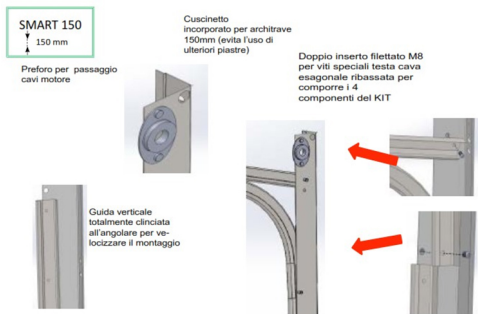

Composeip®

**COMPONENTI PER
PORTE DA GARAGE**

05. KIT COMPLETI PORTE DA GARAGE

SISTEMI DI SCORRIMENTO PER SEZIONALE BILANCIATO A MOLLE

KIT PER PORTA SEZIONALE A MOLLE - FAST CLAMP 150

Sistemi di scorrimento preassemblati sistema FAST CLAMP.

- Lotto minimo: 10 pz

CODICE	DESCRIZIONE	UM	PZ/COLLO	PREZZO LISTINO
ASD024	KIT FAST CLAMP 150 L2100 mm	NR	25	€ 114,40
ASD025	KIT FAST CLAMP 150 L2250 mm	NR	25	€ 119,40
ASD026	KIT FAST CLAMP 150 L2350 mm	NR	25	€ 123,18
ASD027	KIT FAST CLAMP 150 L2500 mm	NR	25	€ 128,85
ASD028	KIT FAST CLAMP 150 L2650 mm	NR	25	€ 134,51
ASD029	KIT FAST CLAMP 150 L2800 mm	NR	25	€ 140,18
ASD030	KIT FAST CLAMP 150 L2950 mm	NR	25	€ 145,84
ASD031	KIT FAST CLAMP 150 L3150 mm	NR	25	€ 153,40

KIT PER PORTA SEZIONALE A MOLLE - SMART 150 MM

Sistemi di scorrimento preassemblati SMART 150

- Lotto minimo: 10 pz

CODICE	DESCRIZIONE	U.M.	PZ/COLLO	PREZZO LISTINO
ASD001	KIT SMART 150 L2200 mm	NR	25	€ 124,72
ASD004	KIT SMART 150 L2350 mm	NR	25	€ 130,32
ASD007	KIT SMART 150 L2450 mm	NR	25	€ 134,08
ASD010	KIT SMART 150 L2600 mm	NR	25	€ 139,73
ASD013	KIT SMART 150 L2750 mm	NR	25	€ 145,41
ASD016	KIT SMART 150 L2900 mm	NR	25	€ 151,01
ASD018	KIT SMART 150 L3050 mm	NR	25	€ 156,65
ASD020	KIT SMART 150 L3250 mm	NR	25	€ 164,22